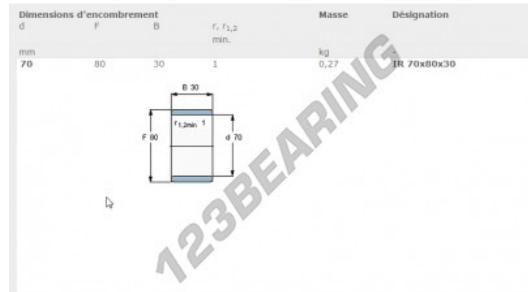

Aros interiores IR70-80-30-SKF - IR70-80-30-SKF

<https://www.123rodamiento.mx/rodamiento-cojinete/rodamiento-agujas/aros-interiores/ir70-80-30-skf>

CARACTERÍSTICAS DEL PRODUCTO

Marca	SKF
N° Ean13	7316577010995
Diámetro interior	70 mm
Diámetro exterior	80 mm
Espesor	30 mm
Tipo	IR
Peso	292 g
Envasado	1