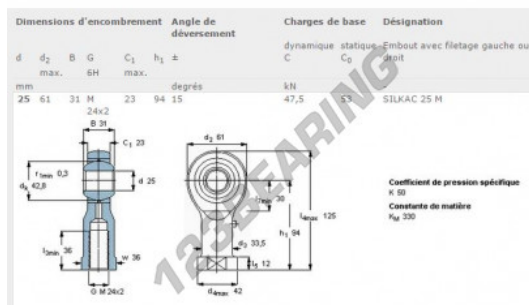

### CARACTERÍSTICAS DEL PRODUCTO

|                   |               |
|-------------------|---------------|
| Marca             | SKF           |
| N° Ean13          | 7316577291622 |
| Diámetro interior | 25 mm         |
| Diámetro exterior | 61 mm         |
| Espesor           | 31 mm         |
| Tipo              | SI            |
| Envasado          | 1             |