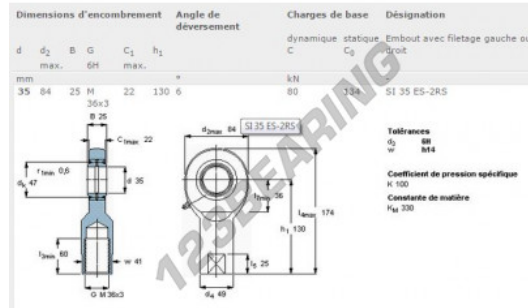

Rotulas SI SI35-ES-2RS-SKF - SI35-ES-2RS-SKF

<https://www.123rodamiento.mx/rodamiento-cojinete/rotulas/si/si35-es-2rs-skf>

CARACTERÍSTICAS DEL PRODUCTO

Marca	SKF
N° Ean13	7316570583403
Diámetro interior	35 mm
Diámetro exterior	84 mm
Espesor	25 mm
Tipo	SI
Envasado	1