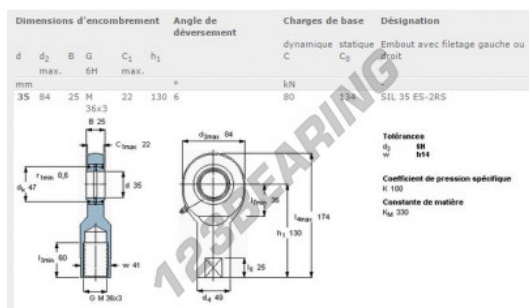

Rotulas SI SIL35-ES-2RS-SKF - SIL35-ES-2RS-SKF

<https://www.123rodamiento.mx/rodamiento-cojinete/rotulas/si/sil35-es-2rs-skf>

CARACTERÍSTICAS DEL PRODUCTO

Marca	SKF
N° Ean13	7316570048346
Diámetro interior	35 mm
Diámetro exterior	84 mm
Espesor	25 mm
Tipo	SI
Envasado	1