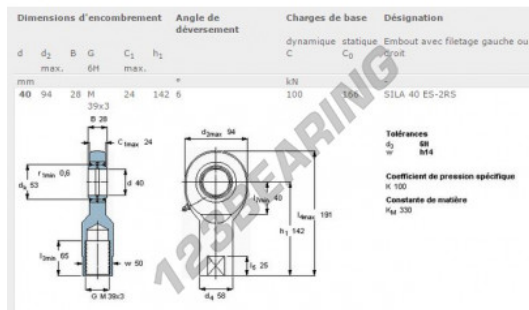

## Rotulas SI SILA40-ES-2RS-SKF - SILA40-ES-2RS-SKF

<https://www.123rodamiento.mx/rodamiento-cojinete/rotulas/si/sila40-es-2rs-skf>

### CARACTERÍSTICAS DEL PRODUCTO

Marca	SKF
N° Ean13	7316571097763
Diámetro interior	40 mm
Diámetro exterior	94 mm
Espesor	28 mm
Tipo	SI
Envasado	1

[contacto@123rodamiento.mx](mailto:contacto@123rodamiento.mx)