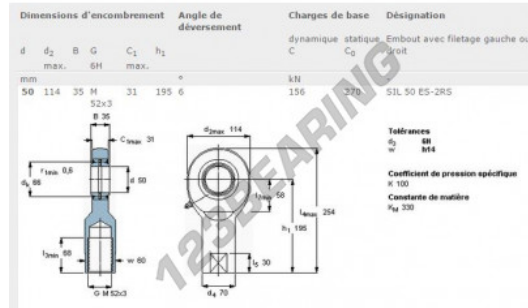

Rotulas SI SIL50-ES-2RS-SKF - SIL50-ES-2RS-SKF

<https://www.123rodamiento.mx/rodamiento-cojinete/rotulas/si/sil50-es-2rs-skf>

CARACTERÍSTICAS DEL PRODUCTO

Marca	SKF
N° Ean13	7316570762020
Diámetro interior	50 mm
Diámetro exterior	114 mm
Espesor	35 mm
Tipo	SI
Peso	4100 g
Envasado	1