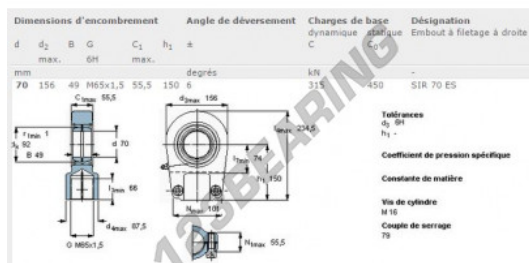

Rotulas TAPR SIR70-ES-SKF - SIR70-ES-SKF

<https://www.123rodamiento.mx/rodamiento-cojinete/rotulas/tapr/sir70-es-skf>

CARACTERÍSTICAS DEL PRODUCTO

Marca	SKF
N° Ean13	7316577106728
Diámetro interior	70 mm
Diámetro exterior	156 mm
Espesor	49 mm
Tipo	TAPR
Envasado	1