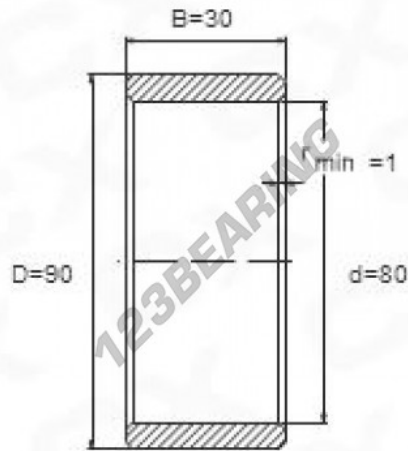

Aros interiores IR80-90-30 - IR80-90-30

<https://www.123rodamiento.mx/rodamiento-cojinete/rodamiento-agujas/aros-interiores/ir80-90-30>

CARACTERÍSTICAS DEL PRODUCTO

Marca	GEN
Diámetro interior	80 mm
Diámetro exterior	90 mm
Espesor	30 mm
Tipo	IR
Peso	305 g
Envasado	1
Estándar	Ninguna norma