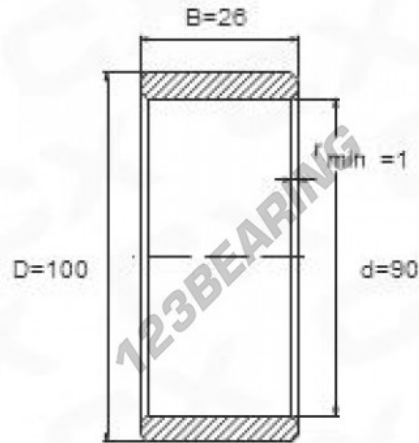

## Aros interiores IR90-100-26 - IR90-100-26

<https://www.123rodamiento.mx/rodamiento-cojinete/rodamiento-agujas/aros-interiores/ir90-100-26>

### CARACTERÍSTICAS DEL PRODUCTO

Marca	GEN
Diámetro interior	90 mm
Diámetro exterior	100 mm
Espesor	26 mm
Tipo	-
Peso	300 g
Envasado	-

[contacto@123rodamiento.mx](mailto:contacto@123rodamiento.mx)

+34 911 436 830