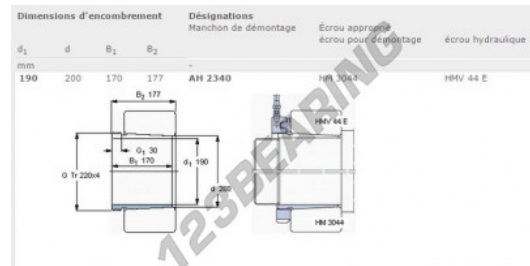

Manguito AH2340-SKF - AH2340-SKF

<https://www.123rodamiento.mx/accesorios/manguito/ah2340-skf>

CARACTERÍSTICAS DEL PRODUCTO

Marca	SKF
N° Ean13	7316577114242
Diámetro interior	190 mm
Diámetro exterior	200 mm
Espesor	170 mm
Peso	6783 g
Envasado	1