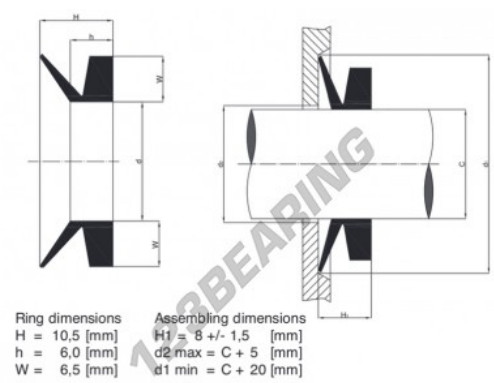

Junta V-ring VL600-NBR - VL600-NBR

<https://www.123rodamiento.mx/junta-estanqueidad/junta/v-ring/vl600-nbr>

Reference	Shaft diameter		d (mm)
VL	600	585 - 625	540

CARACTERÍSTICAS DEL PRODUCTO

Marca	GEN
Diámetro del eje	600 mm
Material	NBR
Tipo	VL
Envasado	1